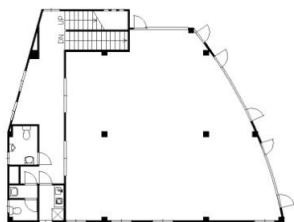

## 建物名や物件キャッチコピーなど

〇〇線〇〇駅 徒歩00分  
〇〇市〇〇町〇丁目  
保証金 00ヶ月 償却 00ヶ月  
管理費 00000円 契約 2年  
面積 00.00㎡ 所在階 00階  
構造 RC造 築年 H00年0月

【設備】●24時間使用可能 ●セコムセキュリティ ●ミニキッチン ●個別空調 ●光ファイバー ●エレベータ【仲介】